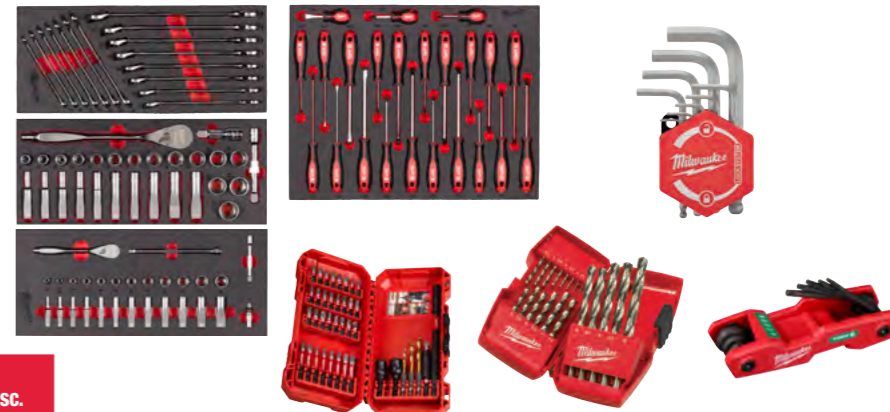

## CARRELLO + ASSORTIMENTO BASE

Descrizione	Cod. art.
CARRELLO PORTAUTENSILI 7 CASSET. - MEDIO	4932498252
SET CRICCHETTO E BUSSOLE 1/4 MODULO MORBIDO	4932479824
SET CRICCHETTO E BUSSOLE 1/2 MODULO MORBIDO	4932479826
SET CHIAVI COMBinate MODULO MORBIDO	4932479827
SET GIRAVITI COMPLETO MODULO MORBIDO	4932479830
SET CHIAVI TORX PIEGHEVOLI - 8 PZ	4932480979
SET CHIAVI ESAG. COMPAT. PUNTA SFER. 9PZ	4932492399
SET 40pz AVV./FORAT. SHOCKWAVE	4932492004
CASSETTA PUNTE HSS-G 19 Pz (Ø da 1 a 10 con incrementi di 0.5)	4932352374