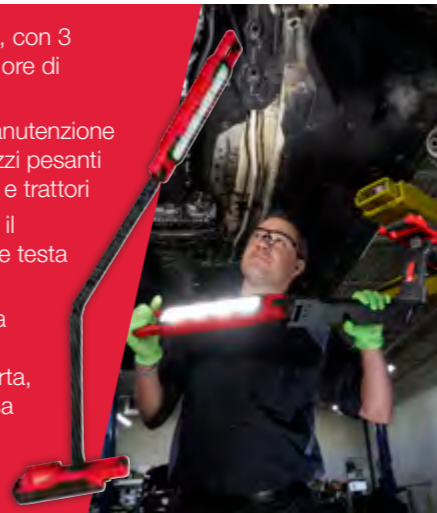

M18 LAMPADA SOTTOSCOCCA PER TRUCK E MEZZI PESANTI 18V

- Fino a 2.500 Lumen, con 3 modalità e fino a 15 ore di autonomia a 1.000L
- Progettata per la manutenzione e l'assistenza di mezzi pesanti come camion, truck e trattori
- Base magnetica per il montaggio, braccio e testa regolabili
- 116 cm di lunghezza totale (bracci e luce) completamente aperta, solo 45 cm da chiusa
- Dotazione: senza batterie e caricabatterie